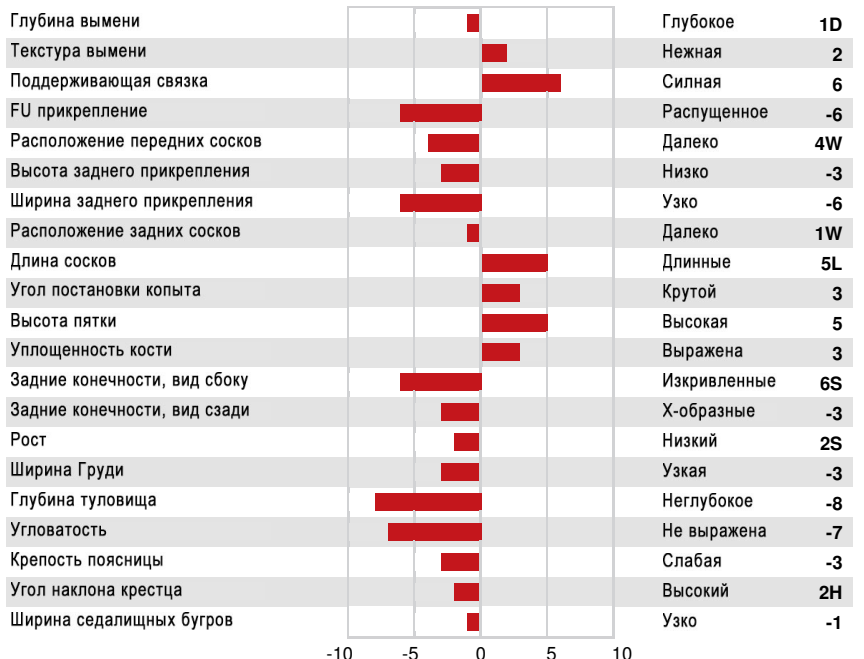

MORNINGVIEW MCC KINGBOY
EDG RUBY UNO REESE GP-83-3YR-USA
AMIGHETTI NUMERO UNO
SANDY-VALLEY ROBUST RUBY EX-90-2E-USA
ROYLANE SOCRA ROBUST
SANDY-VALLEY PLANE SAPPHIRE VG-87-2YR-USA 1*

GLPI +2756 PRO$ 340
DPF RDF BLF CNF BYF CVF HH1F HH2F HH3F HH4F HH5F HH6F HCDF HMWF

Per. #: HOITAM18990178827 aAa: 243651 DMS:
Дата Рожд.: 11/04/2015 каппа-казеин: AA бета-казеин: A2A2

Продуктивность	179 Стадах	295 Дочери	97% Дост.	GEBV 26*APR	
Молоко кг	348	Жир кг	-1	Жир %	-0.13
Белок кг	8	Белок %	-0.04	BMR	
Скорость молокоотдачи	95	Темперамент	96	Methane Efficiency	96
Эффективность потребления кормов	100	BMR	106		

средние показатели дочерей Молоко 12,192 кг Жир 476 кг Белок 391 кг

Здоровье и Репродуктивная способность		Иммунитет	95
Продуктивное долголетие	101	Иммунитет теленка	105
Количество соматических клеток	99	Легкость отела	96
Фертильность дочерей	106	Дочерняя легкость отела	101
Оценка упитанности	99	Устойчивость К Метаболическим Заболеваниям	102
Устойчивость к маститу	98		103
Устойчивость лактации	101		

Тип/Экстерьер	137 Стадах	209 Дочери	95% Дост.	GEBV 26*APR	
Телосложение	-5	Молочная сила	-7		
Молочная система	-1	Крестец	-4		
Конечности	-3	Оценка GP и выше %	61		

SANDY-VALLEY ROBUST RUBY
GRANDDAM